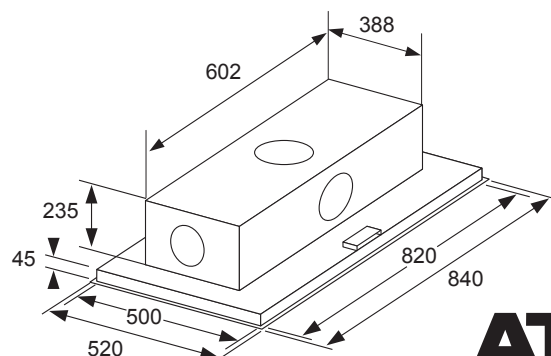

Schoonmaakbaarheid

- 2 metalen cassettefilters (uitwasbaar)

Bijzonderheden

- vereiste hanghoogte boven gaskookplaat minimaal 65 cm en inductie- en keramische kookplaten minimaal 55 cm

Technische specificaties

- energie efficiëntieklasse: A+
- afvoer Ø 150 mm
- aansluitwaarde: 104 W

EANnr: 8715393152282

ATAG
we love to cook