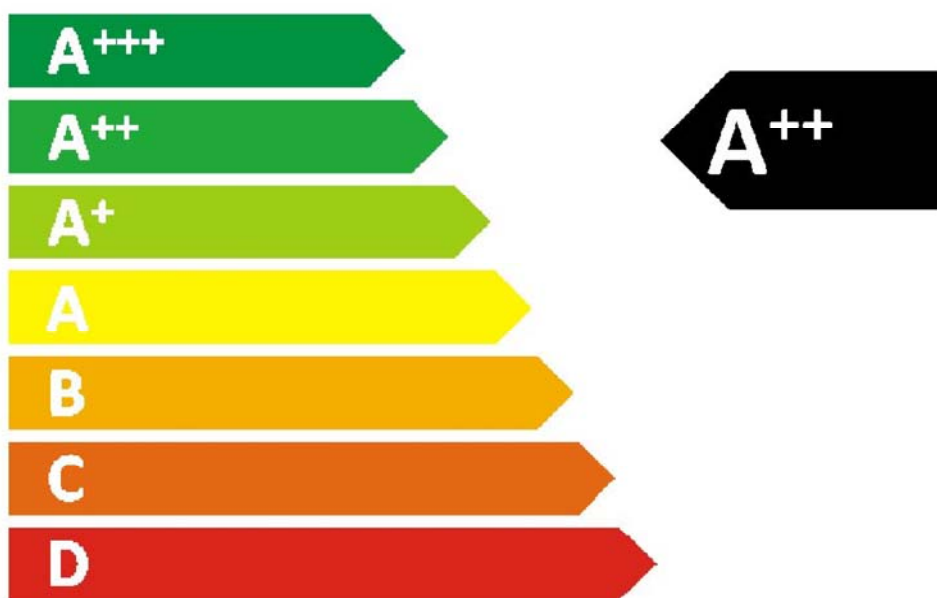

ENERG

енергия · ενεργεια

ATAG

VA8018TT

ENERGIA · ЕНЕРГИЯ · ΕΝΕΡΓΕΙΑ
ENERGIJA · ENERGY · ENERGIE
ENERGI

276
kWh/annum

2772
L/annum

ABCDEFG