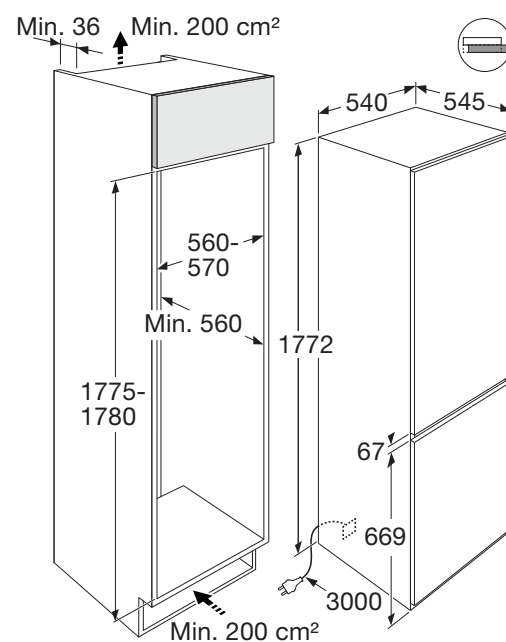

EAN nummer: 8715393417121

Disclaimer: Wijzigingen en typfouten voorbehouden.
Raadpleeg voor actuele en uitgebreide informatie pelgrim.nl