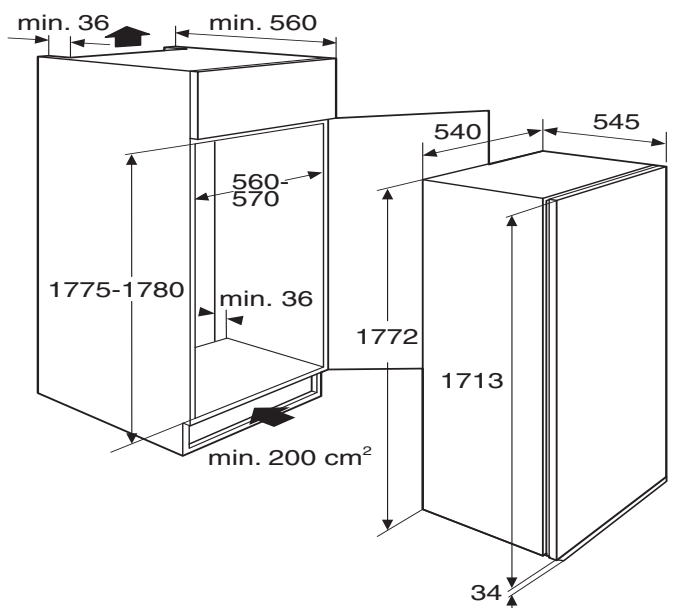

Beschikbaar vanaf medio 2018

EANnr: 8715393167323

ATAG
we love to cook