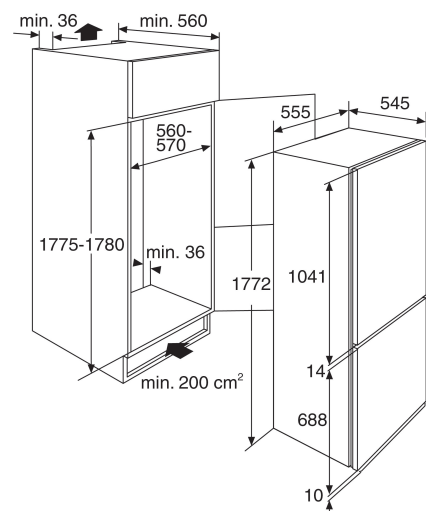

Beschikbaar vanaf medio 2018

EANnr: 8715393160096

ATAG
we love to cook