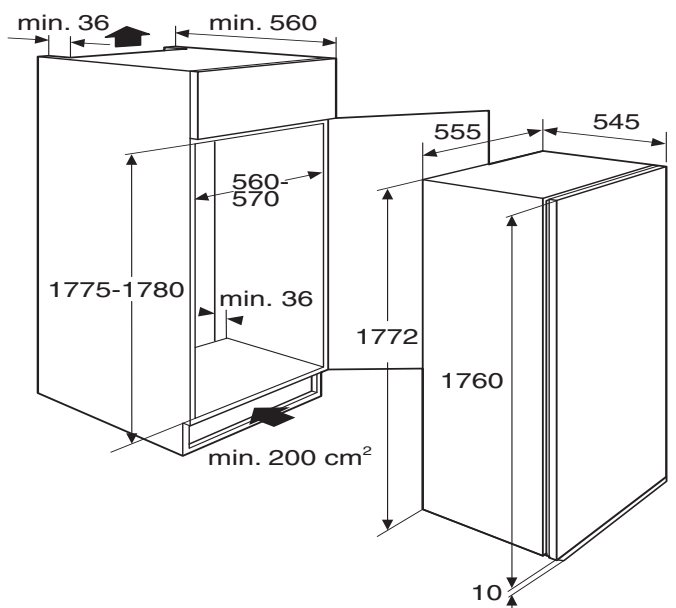

Beschikbaar vanaf medio 2018

EANnr: 8715393166678

ATAG
we love to cook