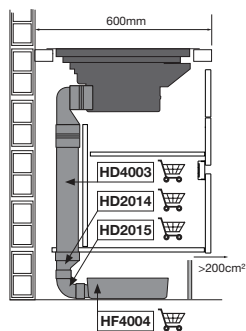

OPTION D

Code EAN: 8715393399618

Avertissement : Modifications et erreurs typographiques réservées. Pour des informations actuelles et détaillées, consultez pelgrim.nl