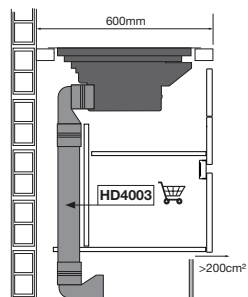

OPTION C

Code EAN: 8715393399618

Avertissement : Modifications et erreurs typographiques réservées. Pour des informations actuelles et détaillées, consultez pelgrim.nl