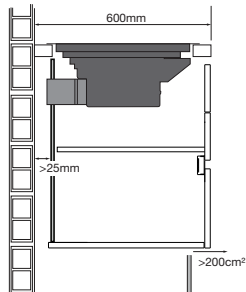

OPTION D

Code EAN: 8715393399618

Avertissement : Modifications et erreurs typographiques réservées. Pour des informations actuelles et détaillées, consultez pelgrim.nl