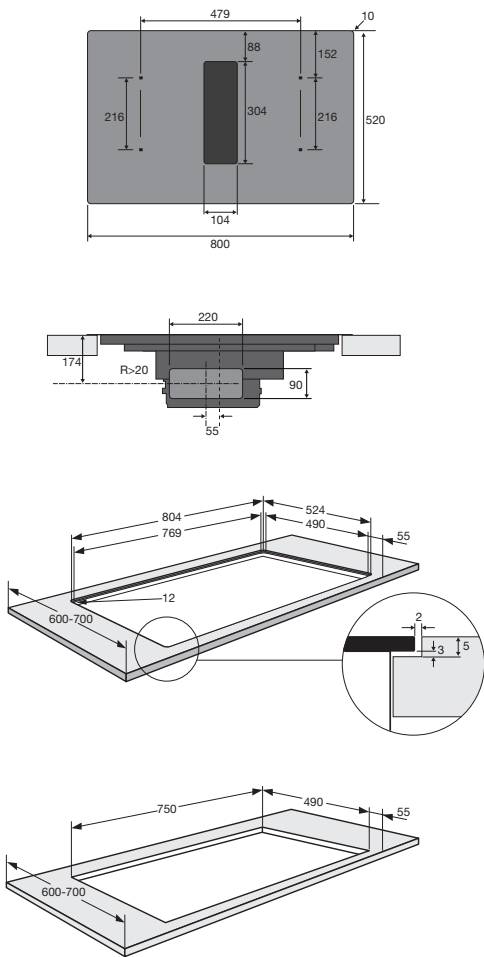

OPTION A

OPTION B

Code EAN: 8715393399618

Avertissement : Modifications et erreurs typographiques réservées. Pour des informations actuelles et détaillées, consultez pelgrim.nl