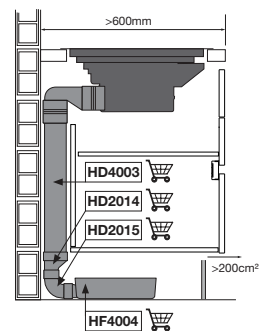

OPTION D

Code EAN: 8715393399618

Avertissement : Modifications et erreurs typographiques réservées. Pour des informations actuelles et détaillées, consultez pelgrim.nl