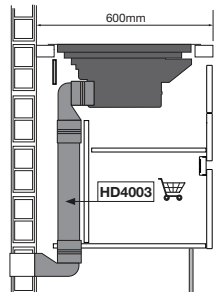

OPTION C

Code EAN: 8715393399618

Avertissement : Modifications et erreurs typographiques réservées. Pour des informations actuelles et détaillées, consultez pelgrim.nl