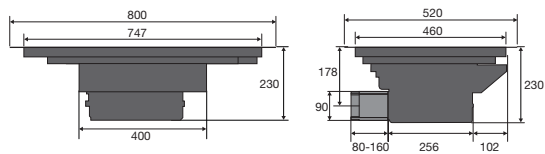

OPTION B

OPTION A