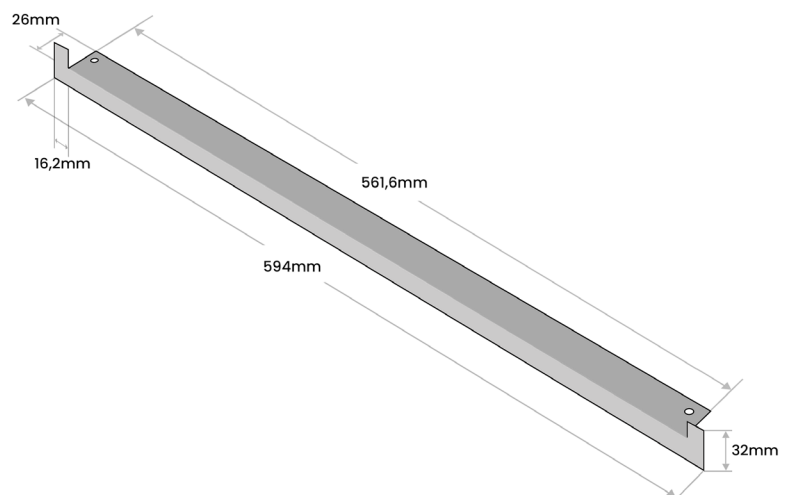

HS3008 Uitlijningsstrip voor oven, RVS

- Afmeting: BxHxD: 594x32x26 mm

Eenvoudig te plaatsen

Met deze decoratieve uitlijningsstrip zorg je voor een nette en stijlvolle horizontale afwerking van jouw inbouwapparatuur. De strip is uitgevoerd in een elegante RVS kleur en sluit perfect aan tussen jouw oven en het omringende keukenmeubilair. Zo geef je jouw keuken een uniforme en moderne uitstraling.