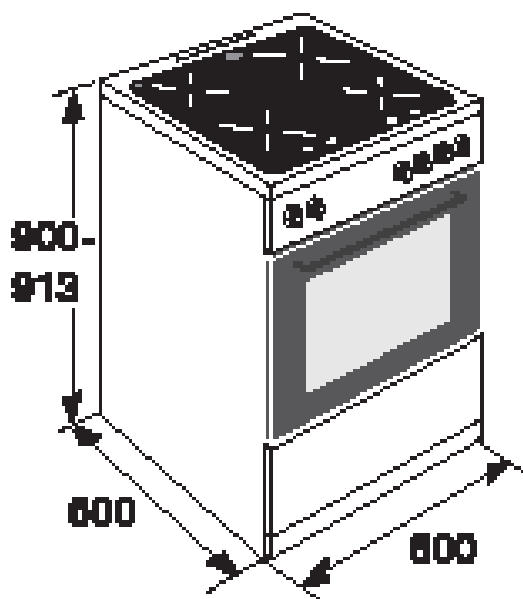

### Algemeen

- energielabel A
- kleur zwart
- afmeting (hxbxd) 899 -924x600x600 mm
- aansluitwaarde elektra 5800 W
- aansluiting 2-fasen
- inclusief snoer van 1,6 m excl. Perilex
- kabelpositie linksachter

### Kookgedeelte

- 4 inductie kookzones
- 10 kookstanden per zone incl. boost
- zone linksvoor  $\varnothing$  21,0 cm - 110 - 2000 W
- zone linksachter  $\varnothing$  16,0 cm - 75 - 1500 W
- zone rechtsvoor  $\varnothing$  16,0 cm - 75 - 1500 W
- zone rechtsachter  $\varnothing$  21,0 cm - 110 - 2000 W
- panherkenning
- restwarmte indicatie per zone
- digitale touch timer

### Ovengedeelte

- ovensysteem conventioneel + fan: onder- en bovenwarmte, hetelucht, grill en ontdooifunctie
- min-max oventemperatuur: 50 - 270 °C
- inhoud 65 l
- klepdeur uitgevoerd met dubbel glas
- standaard meegeleverd: 1 ovenrooster en 1 geëmailleerde bakplaat
- opbergvak met lade