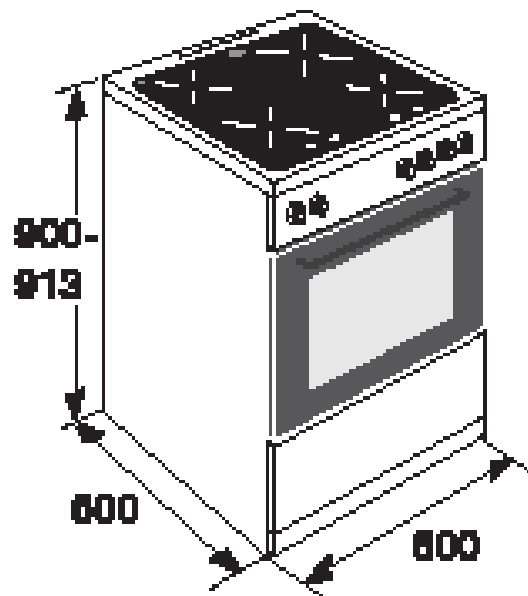

FIV560RVS INDUCTIE/ELEKTRO FORNUIS (60 CM)

INDUCTIE/ELEKTRO FORNUIS (60 CM)

Algemeen

- energielabel A
- kleur RVS
- afmeting (hxbxd) 899 -924xx600 mm
- aansluitwaarde 5800 W
- aansluiting 2-fasen
- inclusief snoer van excl. Perilex
- kabelpositie linksachter

Ovengedeelte

- ovensysteem conventioneel + fan: onder- en bovenwarmte, hetelucht, grill en ontdooifunctie
- min-max oventemperatuur: 50 - 270 °C
- inhoud 65 l
- klapdeur uitgevoerd met dubbel glas
- meegeleverd: 1 ovenrooster en 1 geëmailleerde bakplaat
- opbergvak met lade

Kookgedeelte

- 4 inductie kookzones
- 10 kookstanden per zone incl. boost
- zone linksvoor ø 21,0 cm - 110 - 2000 W
- zone linksachter ø 16,0 cm - 75 - 1500 W
- zone rechtsvoor ø 16,0 cm - 75 - 1500 W
- zone rechtsachter ø 21,0 cm - 110 - 2000 W
- panherkenning
- restwarmte indicatie per zone
- digitale touch timer