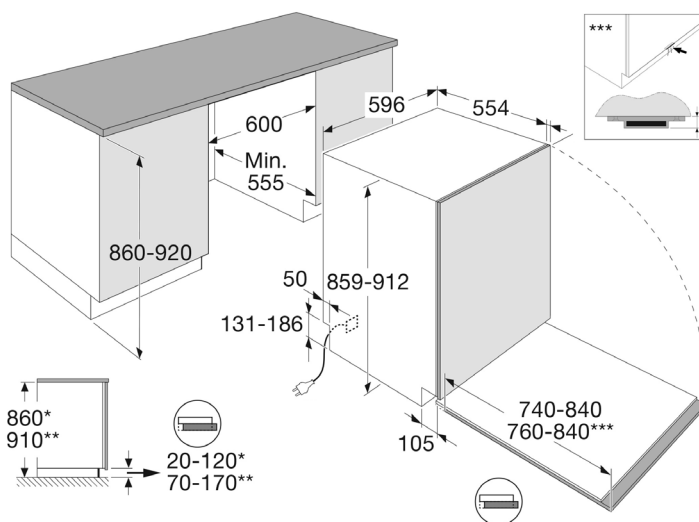

VAS9805MA

Sleepdeur

Uitvoering

- 15 couverts
- energielabel: A
- energieverbruik per 100 cycli: 55 kWh
- waterverbruik label: 9,6 liter
- geluidsniveau label: 38 dB(A)
- 8 Steel™: constructie vervaardigd uit RVS voor extra duurzaamheid en levensduur

Technische specificaties

- sleepdeur montage
- deurmaat (min-max): 740-840 mm
- deurgewicht (mix-max): 4 - 12 kg
- inbouwmaten (H-min/max x B x D): 860-915 / 600 / 555 mm
- aansluitwaarde: 1900 W
- warmwater aansluiting tot 70 °C
- lengte aanvoerslang: 175 cm
- lengte afvoerslang: 200 cm