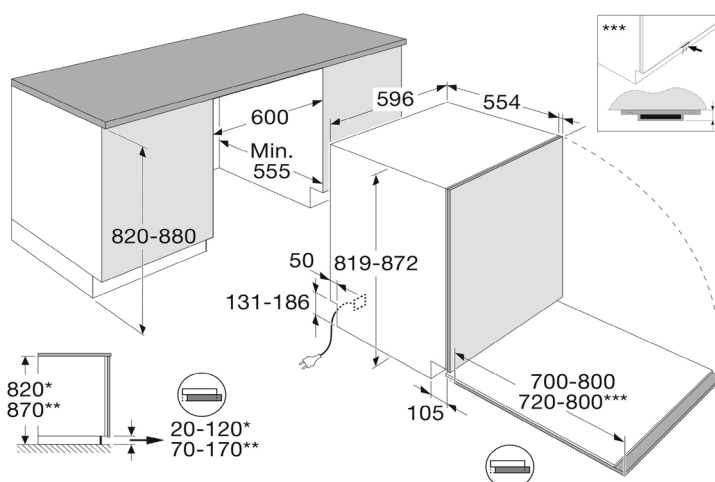

VAS8704DS

Sleepdeur

Uitvoering

- 14 couverts
- energielabel: A
- 20% zuiniger dan A label
- energieverbruik per 100 cycli: 43 kWh
- waterverbruik: 9,5 liter
- geluidsniveau: 42 dB(A)
- 8 Steel™: constructie vervaardigd uit RVS voor extra duurzaamheid en levensduur

Bediening

- LCD display met touch toetsen
- uitgestelde starttijd: 1-24 uur
- zout- en glansspoelmiddel indicatie

Interieur

- besteklade: gemakkelijk uitneembaar en in hoogte verstelbaar
- bovenkorf: in hoogte verstelbaar (volledig beladen), messenhouder
- onderkorf: neerklapbare bordensteunen, verschuifbare bestekmand
- 2 x LED binnenverlichting
- 2 instelbare power zones

Technische specificaties

- sleepdeur montage
- deurmaat (min-max): 700-800mm
- deurgewicht (mix-max): 4 - 12 kg
- inbouwmaten (H-min/max x B x D): 820-875 / 600 / 555 mm
- aansluitwaarde: 1900 W
- warmwater aansluiting tot 70 °C
- lengte aanvoerslang: 175 cm
- lengte afvoerslang: 200 cm