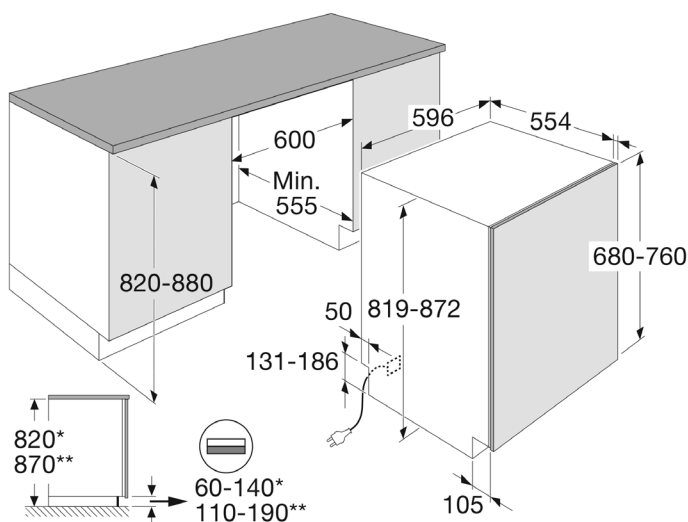

VAD9704MA

Deur-op-deur

Uitvoering

- 14 couverts
- energielabel: A
- energieverbruik per 100 cycli: 54 kWh
- waterverbruik label: 9,4 liter
- geluidsniveau label: 38 dB(A)
- 8 Steel™: constructie vervaardigd uit RVS voor extra duurzaamheid en levensduur

Technische specificaties

- deur-op-deur montage
- deurmaat (min-max): 680-760mm
- deurgewicht (mix-max): 4 - 12 kg
- inbouwmaten (H-min/max x B x D): 820-875 / 600 / 555 mm
- aansluitwaarde: 1900 W
- warmwater aansluiting tot 70 °C
- lengte aanvoerslang: 175 cm
- lengte afvoerslang: 200 cm