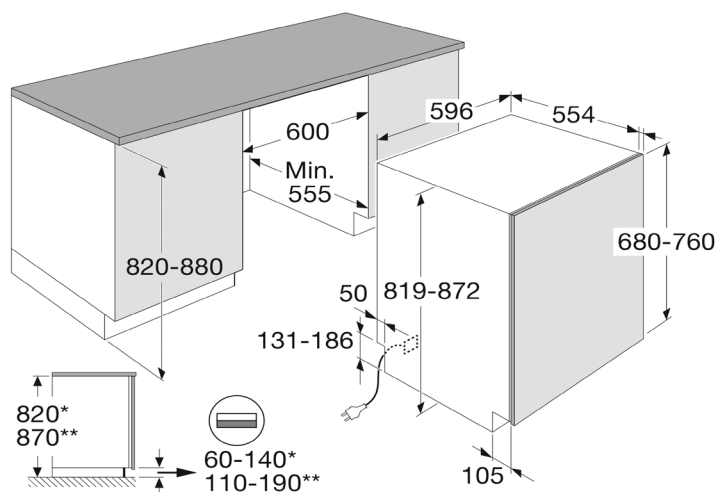

VAD8704D

Deur-op-deur

#### Interieur

- besteklade: gemakkelijk uitneembaar en in hoogte verstelbaar
- bovenkorf: in hoogte verstelbaar (volledig beladen), messenhouder
- onderkorf: neerklapbare bordensteunen, verschuifbare bestekmand
- 2 x LED binnenverlichting
- 2 instelbare power zones

#### Technische specificaties

- deur-op-deur montage
- deurmaat (min-max): 680 - 760 mm
- deurgewicht (mix-max): 4 - 12 kg
- inbouwmaten (H-min/max x B x D): 820-875 / 600 / 555 mm
- aansluitwaarde: 1900 W
- warmwater aansluiting tot 70 °C
- lengte aanvoerslang: 175 cm
- lengte afvoerslang: 200 cm