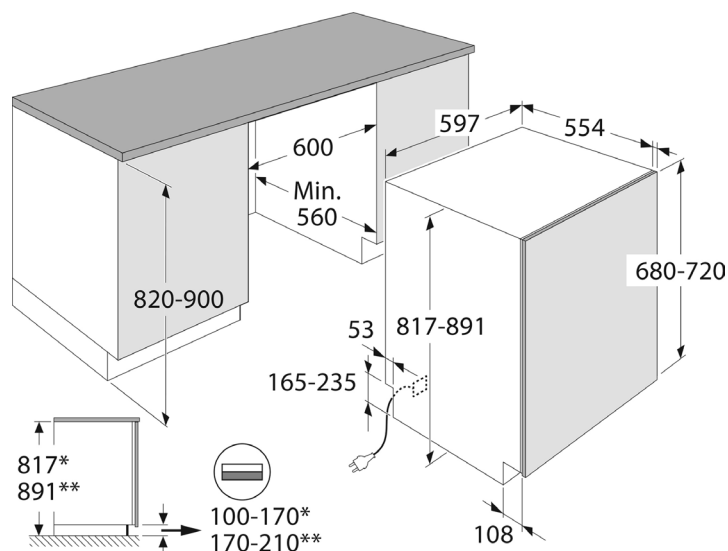

VAD6704D

Deur-op-deur

#### Technische specificaties

- deur-op-deur montage
- deurmaat (min-max): 680 - 720 mm
- deurgewicht (mix-max): 4 - 10 kg
- inbouwmaten (H-min/max x B x D): 820-892 / 600 / 557 mm
- aansluitwaarde: 1900 W
- lengte aanvoerslang: 175 cm
- lengte afvoerslang: 150 cm