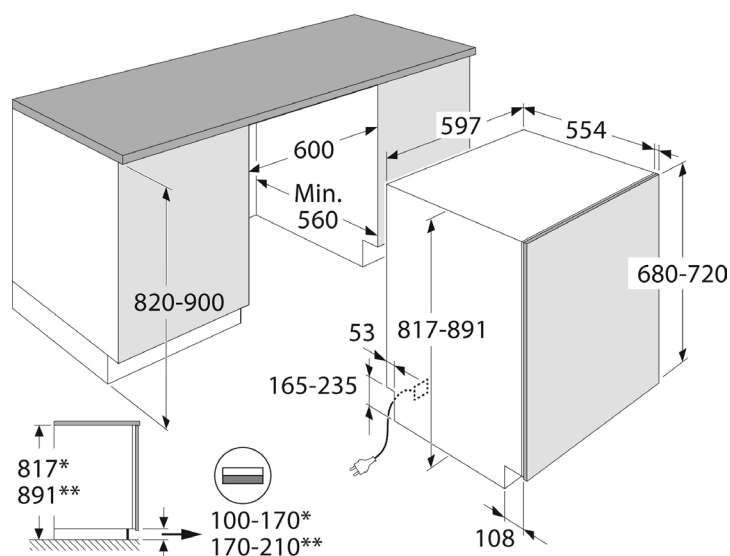

VAD6703D

Deur-op-deur

#### Technische specificaties

- deur-op-deur montage
- deurmaat (min-max): 680 - 720 mm
- deurgewicht (mix-max): 4 - 10 kg
- inbouwmaten (H-min/max x B x D): 818-892 / 598 / 557 mm
- aansluitwaarde: 1900 W
- lengte aanvoerslang: 175 cm
- lengte afvoerslang: 150 cm