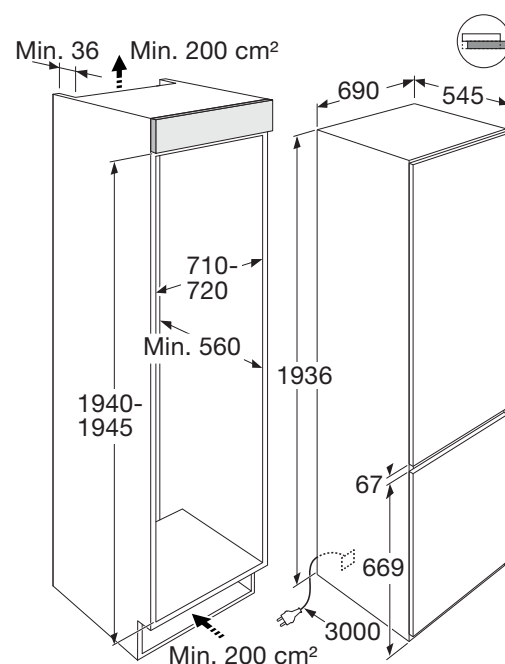

EAN nummer: 8715393418302

Disclaimer: Wijzigingen en typfouten voorbehouden.
Raadpleeg voor actuele en uitgebreide informatie pelgrim.nl