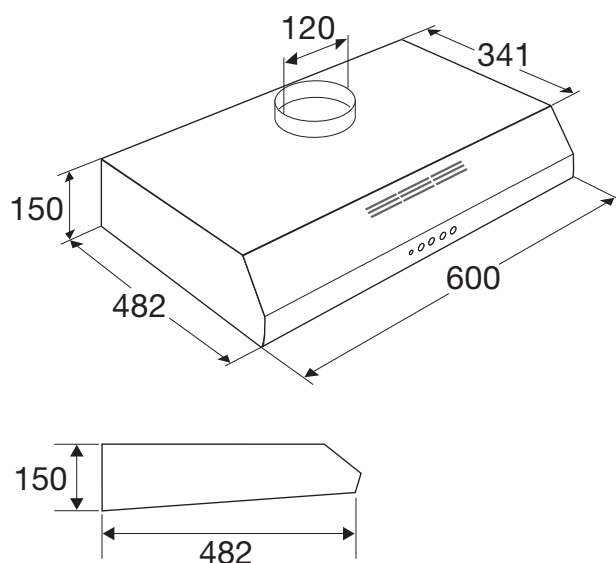

Facilité d'entretien

- Filtre à graisse compatible lave-vaisselle

Code EAN : 8715393411167

Mentions légales : Sous réserve de modifications et d'erreurs typographiques. Pour les informations les plus récentes et les plus complètes, rendez-vous sur pelgrim.nl