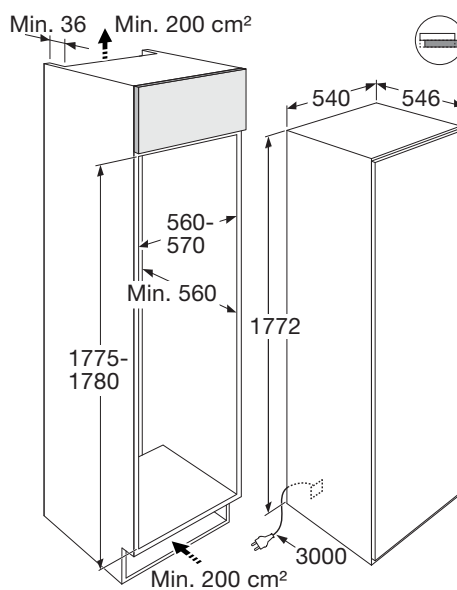

KSK8178ND

Sleepdeur

Uitvoering

- energielabel: D
- geluidsniveau: 35 dB(A)
- totale inhoud: 287 liter
- sleepdeur montage
- dubbele heldere LED-verlichting

Koelgedeelte

- automatisch ontdooisysteem
- OptiFlow: voor een optimale temperatuurverdeling
- SuperCool: intensieve koelfunctie om de koelkast snel op de gewenste koelinstelling te krijgen
- 4 transparante, verstelbare deurvakken van veiligheidsglas
- 1 flessenhouder
- 5 draagplateaus van veiligheidsglas, in hoogte verstelbaar
- 1 multifunctioneel glazen flessen-/legplateau
- volledig uittrekbare (groente)laden met automatische luchtvochtigheidsregeling op telescopische geleiders
- NordicFresh lade (0°C zone) voor extra versheid

Toebehoren

- MultiBox
- 2x flessenhouder

Technische specificaties

- draairichting van de deur omkeerbaar (links- of rechtsdraaiend)
- geschikt voor omgevingstemperatuur: SN-T (10-43 °C)
- energieverbruik: 88 kWh/jaar
- aansluitwaarde: 235 W
- lengte kabel 3 meter