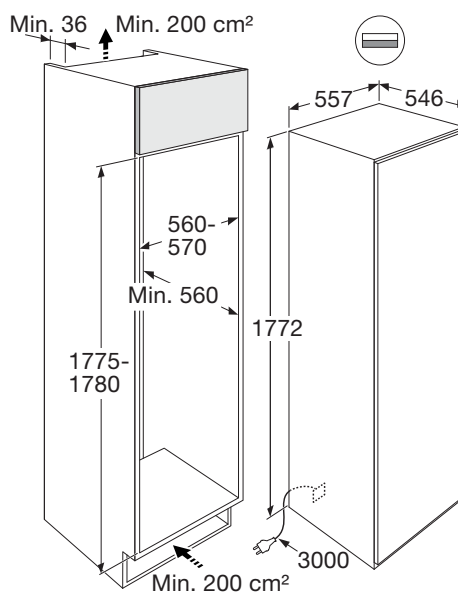

KDV8178ND

Deur-op-deur

Uitvoering

- energielabel: D
- geluidsniveau: 35 dB(A)
- totale inhoud: 232 liter
- deur op deur montage met soft-close
- zelfsluitend binnen een hoek van 20°

Vriesgedeelte

- 4-sterren vriezer
- invriesvermogen: 16 kg per 24 uur
- NoFrost: nooit meer ontdooien
- FastFreeze: intensieve vriesfunctie om het toestel snel op de gewenste temperatuur te krijgen
- 8 transparante laden

Toebehoren

- IceTray

Technische specificaties

- draairichting van de deur omkeerbaar (links- of rechtsdraaiend)
- geschikt voor omgevingstemperatuur: SN-T (10-43 °C)
- energieverbruik: 195 kWh/jaar
- aansluitwaarde: 270 W
- max. gewicht deurpaneel 50 kg
- lengte kabel 3 meter