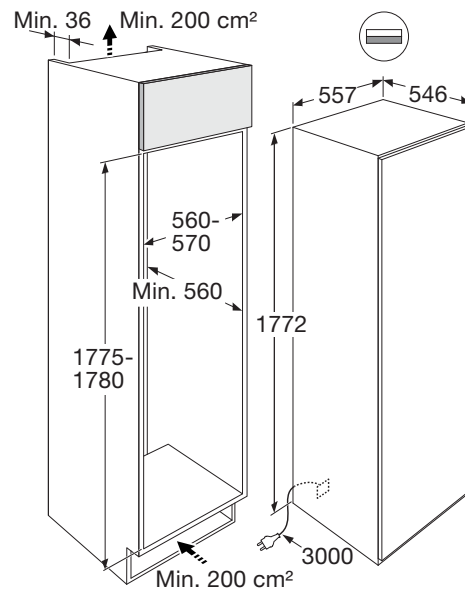

KDV8178ND

Porte-sur-porte

Exécution

- label énergétique : D
- niveau sonore : 35 dB(A)
- volume total : 232 litres
- deux portes avec montage à fermeture douce
- la porte se referme automatiquement à partir d'un angle d'ouverture de 20°

Partie congélateur

- compartiment congélateur 4 étoiles
- capacité de congélation : 16 kg/24h
- NoFrost : plus jamais de dégivrage nécessaire
- FastFreeze : fonction de congélation intensive pour amener rapidement l'appareil à la température souhaitée
- 8 tiroirs transparents

Accessoires inclus

- IceTray

Spécifications techniques

- sens d'ouverture de la porte réversible (gauche ou droite)
- convient pour une température ambiante : SN-T (10-43 °C)
- consommation d'énergie : 195 kWh/an
- puissance de raccordement : 270 W
- charge max. du panneau/plateau de porte 50 kg
- longueur du câble : 3 m