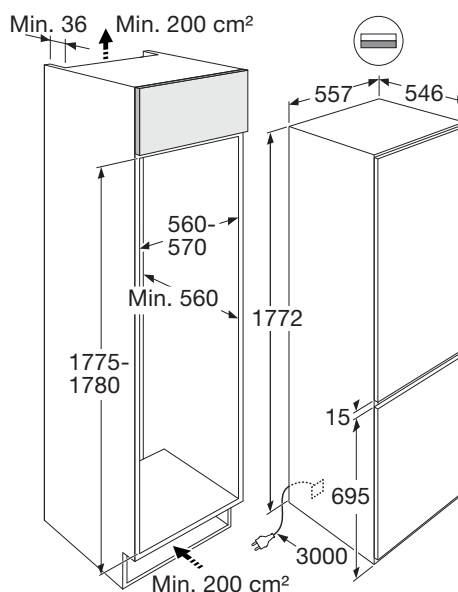

KDC9178NC

Deur-op-deur

Uitvoering

- energielabel: C
- geluidsniveau: 34 dB(A)
- totale inhoud: 242 liter
- deur-op-deur montage met soft-close
- zelfsluitend binnen een hoek van 20°
- instelbare (intensiteit) dubbele heldere LED-verlichting in koelgedeelte, LED-verlichting in DuraFresh laden en in vriesgedeelte

Koelgedeelte

- inhoud: 167 liter
- OptiFlow: voor een optimale temperatuurverdeling
- RVS achterwand voor luxe uitstraling, egalere koeling en hygiënische eigenschappen
- SuperCool: intensieve koelfunctie om de koelkast snel op de gewenste koelinstelling te krijgen
- 3 transparante, verstelbare deurbakken van veiligheidsglas met RVS afwerking
- 2 luxe draagplateaus van veiligheidsglas, waarvan 2 in hoogte verstelbaar
- 1x houten Serving tray
- 1 multifunctioneel glazen flessen-/legplateau