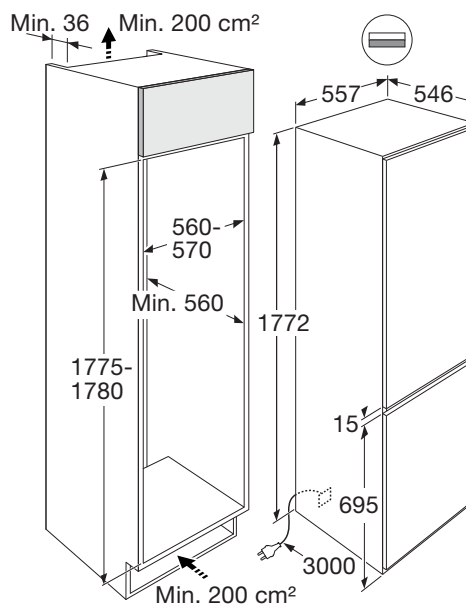

#### Uitvoering

- energielabel: D
- geluidsniveau: 35 dB(A)
- totale inhoud: 242 liter
- deur-op-deur montage met soft-close
- zelfsluitend binnen een hoek van 20°
- dubbele heldere LED-verlichting in koelgedeelte

#### Koelgedeelte

- inhoud: 167 liter
- automatisch ontdooisysteem
- OptiFlow: voor een optimale temperatuurverdeling
- SuperCool: intensieve koelfunctie om de koelkast snel op de gewenste koelinstelling te krijgen
- 3 transparante, verstelbare deurbakken van veiligheidsglas
- 1 flessenhouder
- 2 draagplateaus van veiligheidsglas, waarvan 2 in hoogte verstelbaar
- 1 multifunctioneel glazen flessen-/legplateau
- volledig uittrekbare (groente)laden met automatische luchtvochtigheidsregeling op telescopische geleiders
- NordicFresh lade (0°C zone) voor extra versheid

#### Technische specificaties

- draairichting van de deur omkeerbaar (links- of rechtsdraaiend)
- geschikt voor omgevingstemperatuur: SN-T (10-43 °C)
- energieverbruik: 186 kWh/jaar
- aansluitwaarde: 250 W
- max. gewicht bovenste deurpaneel 45 kg
- max. gewicht onderste deurpaneel 58 kg
- lengte kabel 3 meter