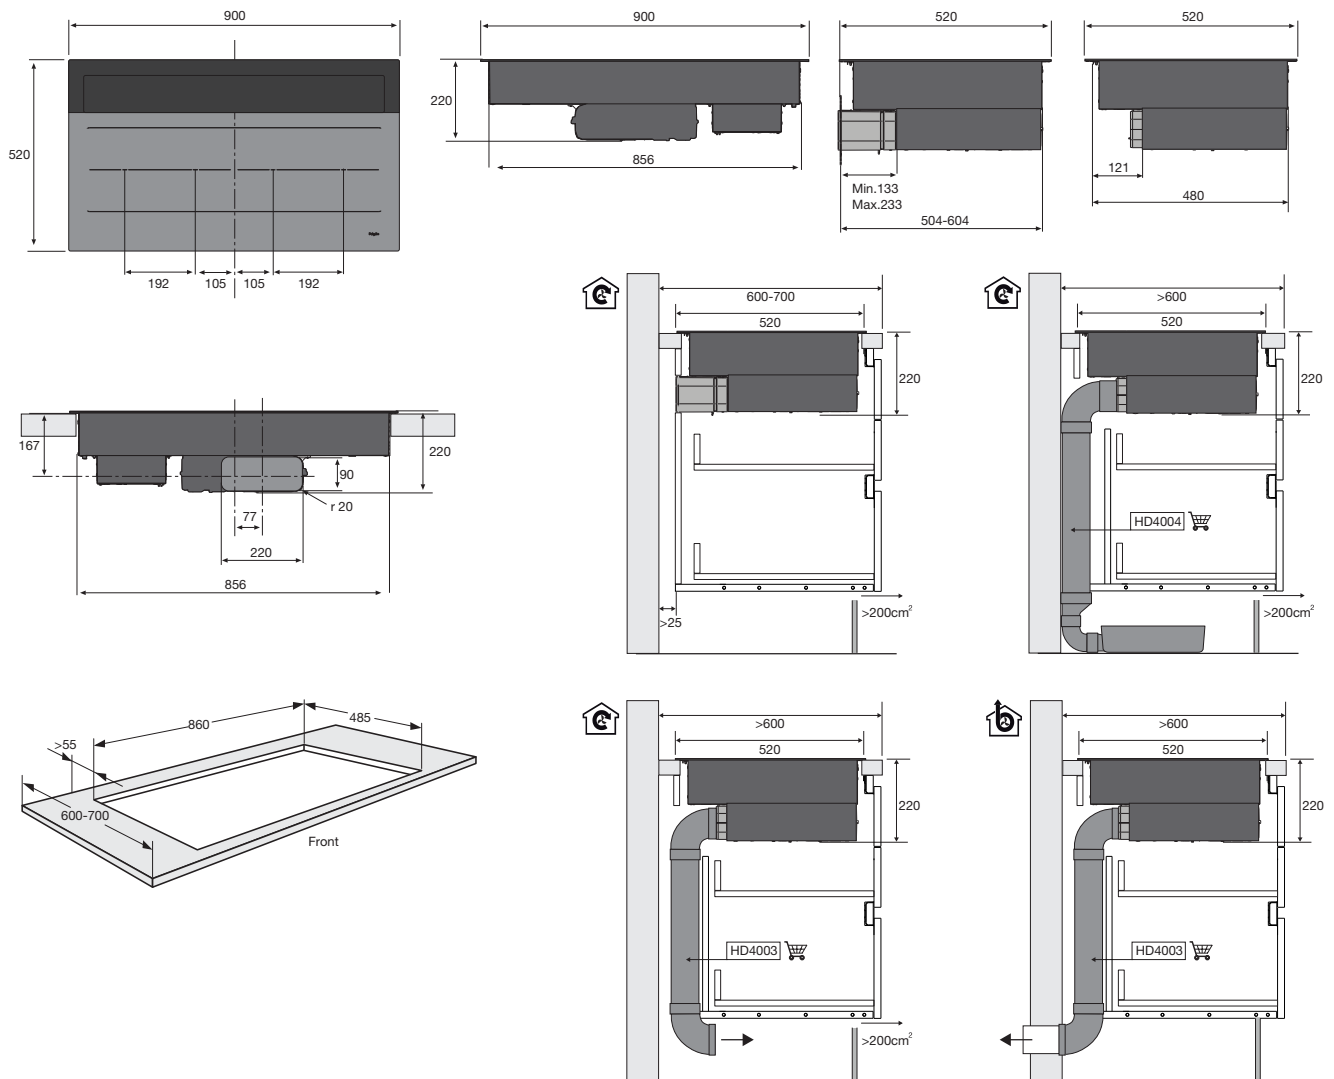

Accessoires inclus

- 2 filtres combinés odeur/graisse HF2024
- Conduit d'évacuation télescopique pour sortie derrière la paroi de l'armoire

Code EAN : 8715393416360

Avertissement : Modifications et erreurs typographiques réservées.
Pour des informations actuelles et détaillées, consultez pelgrim.be

Plaque à induction Panorama

Verre Mat avec hotte intégrée, 90 cm de large

Type: IKR4092MG

Pelgrim
l'élégance pratique

Code EAN : 8715393416360

Avertissement : Modifications et erreurs typographiques réservées.
Pour des informations actuelles et détaillées, consultez pelgrim.be