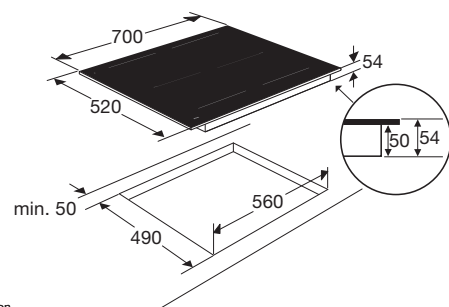

### Kookzones

- 4 kookzones:
  - linksvoor/linksachter: 19,0 x 21,0 cm / 2100 W (3000 W)
  - rechtsvoor/rechtsachter: 19,0 x 21,0 cm / 2100 W (3000 W)
  - door twee Bridge Induction zones aan elkaar te koppelen ontstaat er één grote kookzone van 210 x 390 mm (3700 W)

### Technische specificaties

- buitenmaten (hxbxd): 54 x 700 x 520 mm
- inbouwmaten (hxbxd): 50 x 560 x 490 mm
- advies aansluitwaarde: 7360 W
- powermanagement beschikbaar om op 1 en 2-fasen aan te sluiten