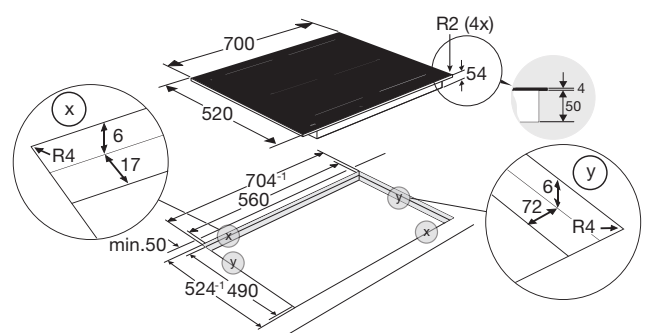

Vlak inbouw / Flush installation