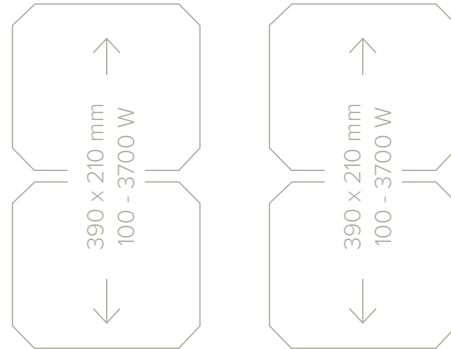

### Uitvoering

- 4 Bridge Induction zones
- opbouw of vlakbouwbaar mogelijk
- compacte centrale slider
- zwart keramisch glas

### Kookzones

- 4 kookzones:
  - linksvoor/linksachter: 19,0 x 21,0 cm / 2100 W (3000 W)
  - rechtsvoor/rechtsachter: 19,0 x 21,0 cm / 2100 W (3000 W)
  - door twee Bridge Induction zones aan elkaar te koppelen ontstaat er één grote kookzone van 210 x 390 mm (3700 W)

### Technische specificaties

- buitenmaten (hxbxd): 54 x 700 x 520 mm
- inbouwmaten (hxbxd): 50 x 560 x 490 mm
- advies aansluitwaarde: 7360 W
- powermanagement beschikbaar om op 1 en 2-fasen aan te sluiten