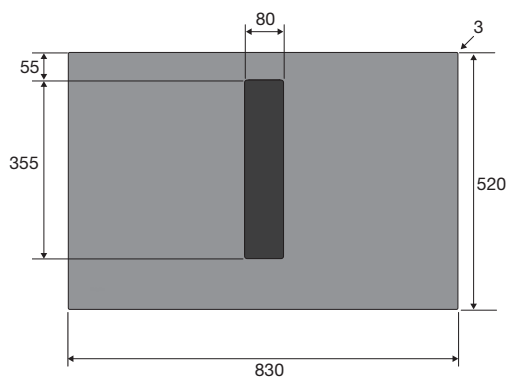

- 5 timers pouvant être utilisés comme minuterie
- fonctions spéciales : fondre, maintenir au chaud, porter à ébullition, mijoter, frire et griller

Sécurité

- fonctions de sécurité : limitation de la durée de cuisson, indication de chaleur résiduelle, sécurité enfants, désactivation automatique en cas de surchauffe et reconnaissance des casseroles

Spécifications techniques

- label énergétique A+++
- puissance de raccordement 7360 - 3680 W
- dimensions extérieures (lxp) 830 x 520 mm
- dimensions encastrement (hxlxp) 230 x 750 x 490 mm

AKI883ZT

Accessoires en option

HR0018 kit de démarrage pour la recirculation

HF3015 filtre combiné pour les odeurs et les particules fines

HD4004 kit de conduit avec filtre à plasma

Code EAN : 8715393386557

ETNA®

depuis 1856.