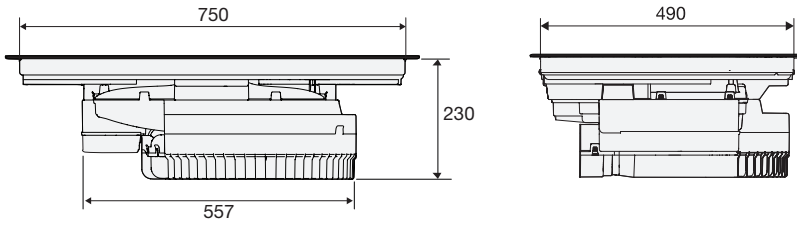

Exemples de situations d'encastrement

OPTION A