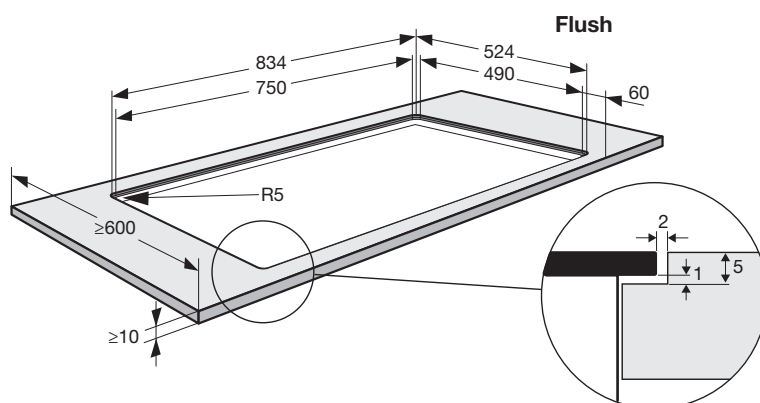

- 5 timers pouvant être utilisés comme minuterie
- fonctions spéciales : fondre, maintenir au chaud, porter à ébullition, mijoter, frire et griller

Sécurité

- fonctions de sécurité : limitation de la durée de cuisson, indication de chaleur résiduelle, sécurité enfants, désactivation automatique en cas de surchauffe et reconnaissance des casseroles

Spécifications techniques

- label énergétique A+++
- puissance de raccordement 7360 - 3680 W
- dimensions extérieures (lxp) 830 x 520 mm
- dimensions encastrement (hxlxp) 230 x 750 x 490 mm

AKI883ZT

Accessoires en option

HR0018 kit de démarrage pour la recirculation

HF3015 filtre combiné pour les odeurs et les particules fines

HD4004 kit de conduit avec filtre à plasma

Code EAN : 8715393386557

ETNA®

depuis 1856.