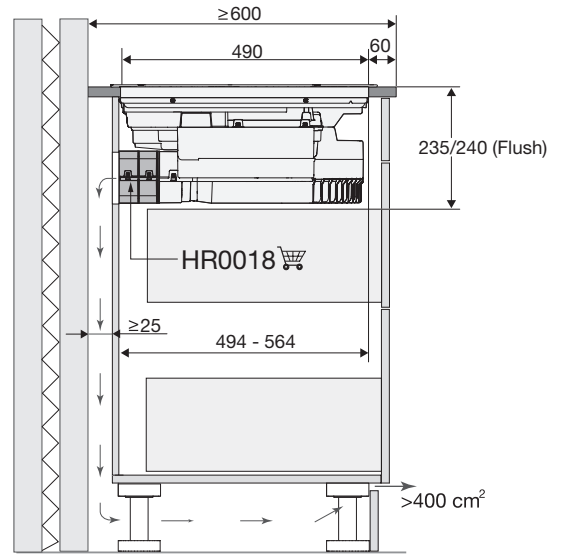

Exemples de situations d'encastrement

OPTION B