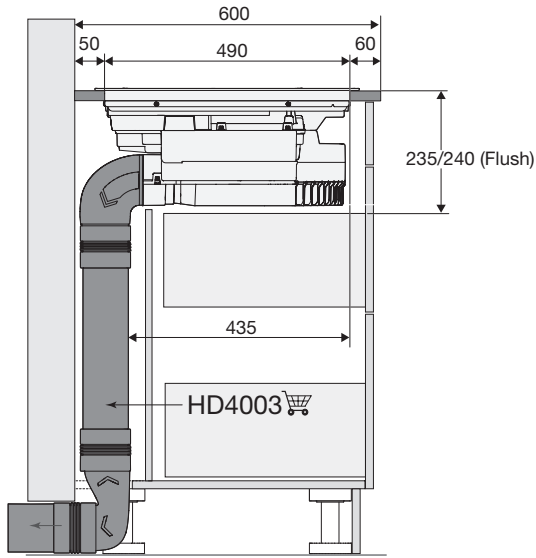

Exemples de situations d'encastrement