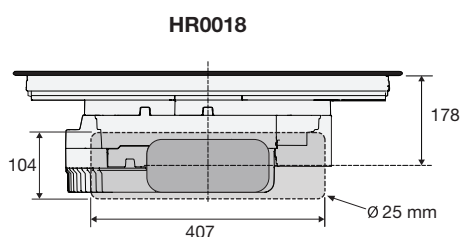

- 5 timers pouvant être utilisés comme minuterie
- fonctions spéciales : fondre, maintenir au chaud, porter à ébullition, mijoter, frire et griller

Sécurité

- fonctions de sécurité : limitation de la durée de cuisson, indication de chaleur résiduelle, sécurité enfants, désactivation automatique en cas de surchauffe et reconnaissance des casseroles

Spécifications techniques

- label énergétique A+++
- puissance de raccordement 7360 - 3680 W
- dimensions extérieures (lxp) 830 x 520 mm
- dimensions encastrement (hxlxp) 230 x 750 x 490 mm

AKI883ZT

Accessoires en option

HR0018 kit de démarrage pour la recirculation

HF3015 filtre combiné pour les odeurs et les particules fines

HD4004 kit de conduit avec filtre à plasma

Code EAN : 8715393386557

ETNA®

depuis 1856.