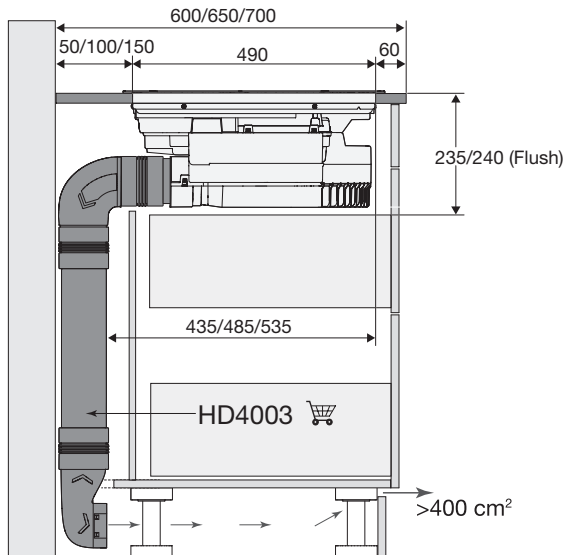

Exemples de situations d'encastrement

OPTION C