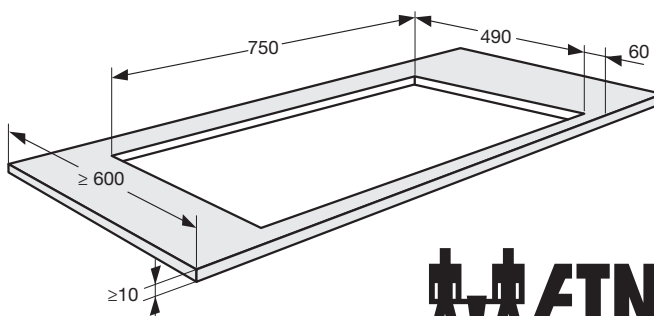

- 5 timers pouvant être utilisés comme minuterie
- fonctions spéciales : fondre, maintenir au chaud, porter à ébullition, mijoter, frire et griller

Sécurité

- fonctions de sécurité : limitation de la durée de cuisson, indication de chaleur résiduelle, sécurité enfants, désactivation automatique en cas de surchauffe et reconnaissance des casseroles

Spécifications techniques

- label énergétique A+++
- puissance de raccordement 7360 - 3680 W
- dimensions extérieures (lxp) 830 x 520 mm
- dimensions encastrement (hxlxp) 230 x 750 x 490 mm

AKI883ZT

Accessoires en option

HR0018 kit de démarrage pour la recirculation

HF3015 filtre combiné pour les odeurs et les particules fines

HD4004 kit de conduit avec filtre à plasma

Code EAN : 8715393386557

ETNA®

depuis 1856.