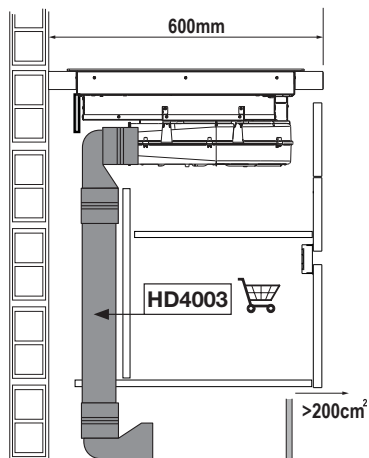

Voorbeeld inbouwsituaties

OPTION A

OPTION B

OPTION C