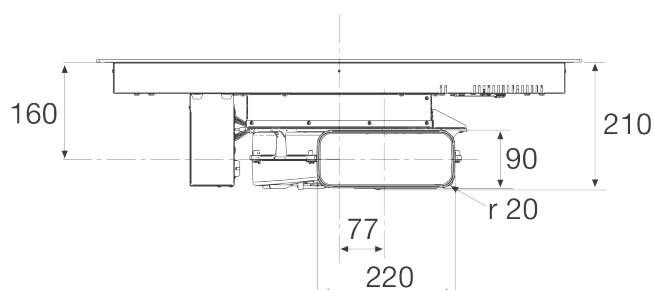

- Zones jumelées (avant gauche/arrière gauche)
  21,0 x 39,0 cm – 3700 W
- 5 minuteries utilisables comme minuteur indépendant
- Fonctions spéciales : maintien au chaud, ébullition rapide et fonction pause

Sécurité

- Fonctions de sécurité : limitation de la durée de cuisson, indicateur de chaleur résiduelle, verrouillage enfant, arrêt automatique en cas de surchauffe

Spécifications techniques

- Étiquette énergétique A+
- Puissance de raccordement de la table de cuisson : 7400 – 4500 W
- Dimensions extérieures (L x P) :
  800 x 520 mm
- Dimensions d'encastrement (H x L x P) :
  210 x 750 x 490 mm

Accessoires optionnels

1. HD4003 Kit de conduits d'air Naber Prime
   HD4004 Kit de conduits avec filtre plasma HF4004
   HF2031 Filtre à charbon LongLife (lot de 2 pièces)