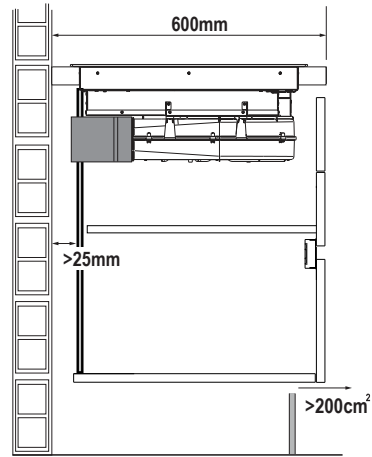

Voorbeeld inbouwsituaties

OPTION A

OPTION B