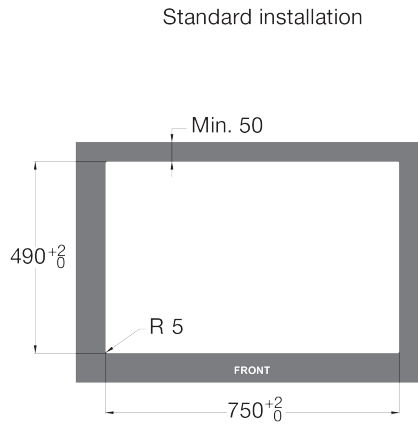

Voorbeeld inbouwsituaties

OPTION A