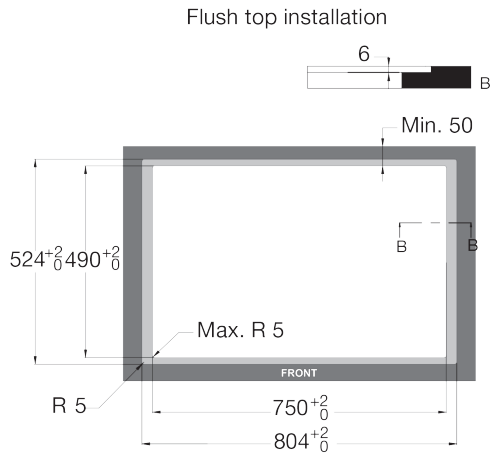

Voorbeeld inbouwsituaties

OPTION A