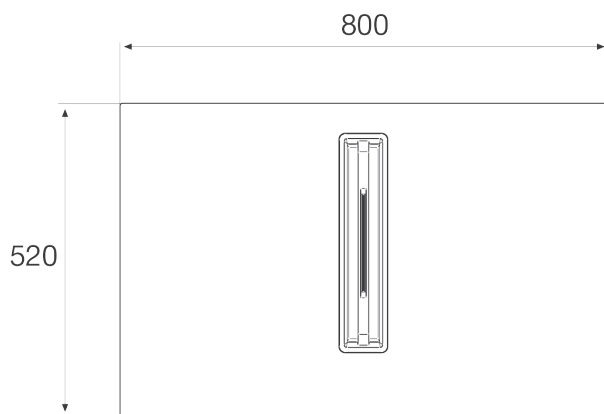

- Zones jumelées (avant gauche/arrière gauche)
  21,0 x 39,0 cm – 3700 W
- 5 minuteries utilisables comme minuteur indépendant
- Fonctions spéciales : maintien au chaud, ébullition rapide et fonction pause

Sécurité

- Fonctions de sécurité : limitation de la durée de cuisson, indicateur de chaleur résiduelle, verrouillage enfant, arrêt automatique en cas de surchauffe

Spécifications techniques

- Étiquette énergétique A+
- Puissance de raccordement de la table de cuisson : 7400 – 4500 W
- Dimensions extérieures (L x P) :
  800 x 520 mm
- Dimensions d'encastrement (H x L x P) :
  210 x 750 x 490 mm

Accessoires optionnels

1. HD4003 Kit de conduits d'air Naber Prime
   HD4004 Kit de conduits avec filtre plasma HF4004
   HF2031 Filtre à charbon LongLife (lot de 2 pièces)