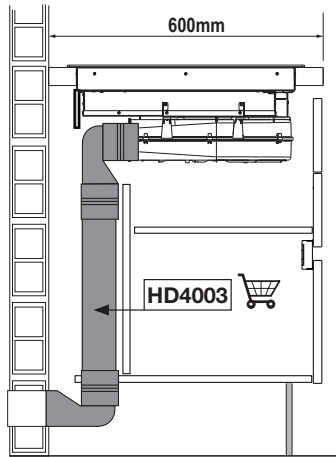

Voorbeeld inbouwsituaties

OPTION A

OPTION B