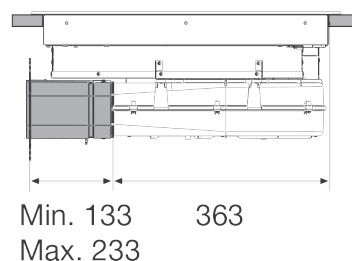

- Zones jumelées (avant gauche/arrière gauche)
  21,0 x 39,0 cm – 3700 W
- 5 minuteries utilisables comme minuteur indépendant
- Fonctions spéciales : maintien au chaud, ébullition rapide et fonction pause

Sécurité

- Fonctions de sécurité : limitation de la durée de cuisson, indicateur de chaleur résiduelle, verrouillage enfant, arrêt automatique en cas de surchauffe

Spécifications techniques

- Étiquette énergétique A+
- Puissance de raccordement de la table de cuisson : 7400 – 4500 W
- Dimensions extérieures (L x P) :
  800 x 520 mm
- Dimensions d'encastrement (H x L x P) :
  210 x 750 x 490 mm

Accessoires optionnels

1. HD4003 Kit de conduits d'air Naber Prime
   HD4004 Kit de conduits avec filtre plasma HF4004
   HF2031 Filtre à charbon LongLife (lot de 2 pièces)